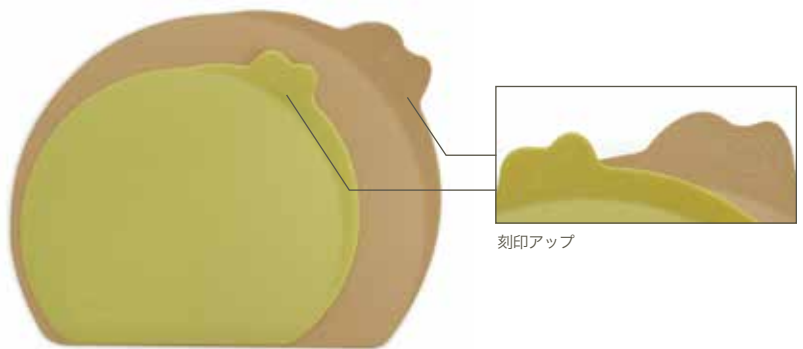

## Character Cutting Board Set

# 硬さの異なる 多機能まな板

ソフトとハード異なる硬さで用途に合わせて使い分けできる便利ポイントがいっぱいのまな板セット。Sサイズは薬味のちょっと切りまな板として手軽に使い、まな板の肉厚が一部薄くなっている生地のカットなどスクレーパーとしても使える。Lサイズはやわらか素材で切った食材を鍋やボウルに移しやすく、調理台にもフィットし滑りにくい。立ち壁についているさりげない”スヌーピー”と”ウッドストック”も可愛い。

## 硬さのちがうまな板セット

ソフト・ハード 食洗機・乾燥機OK

- 入 数 / 45(5×9)
- サイズ / (S) W210×D182×H15mm  
(L) W270×D212×H15mm
- 重 さ / (S) 70g  
(L) 115g
- 材 質 / (S) ポリプロピレン  
(L) 耐熱エラストマー
- カートンサイズ / 549×301×251mm
- パッケージサイズ / 285×20×265mm(ヘッダー吊り下げ時)
- パッケージ重量 / 200g
- 原産国 / 日本
- J A N / 365917
- 上代 / ¥