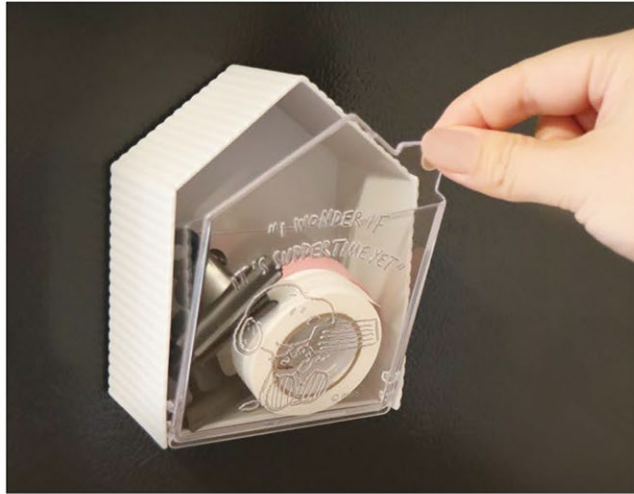

Magnet pull case くっつけて 片手でサッと開閉

スヌーピーの刻印がポイントの家形プルオープンタイプのマグネットケース！煙突部分をつまんで片手で簡単に開閉できます。中身が見えて入れたものがわかりやすいのでクリップなどのなくなりやすい細かな文具やお弁当用ピックやおかずカップを入れたりしても○！マグネットで貼らないで置いて使うこともできます。

マグネットプルケース

マグネット付

- 入数 / 96(18×6)
- サイズ / W93×D52×H115mm
- 重さ / 105g
- 材質 / 本体：ポリプロレン・マグネット
フタ：スチロール
- 耐荷重 / 80g
- カートンサイズ / 661×456×395mm
- パッケージサイズ / 94×50×156mm
- パッケージ重量 / 110g
- 原産国 / 日本
- J A N / グレー 352115
ベージュ 352122
- 上代 / ¥

グレー

背面

パッケージイメージ

ベージュ

正面