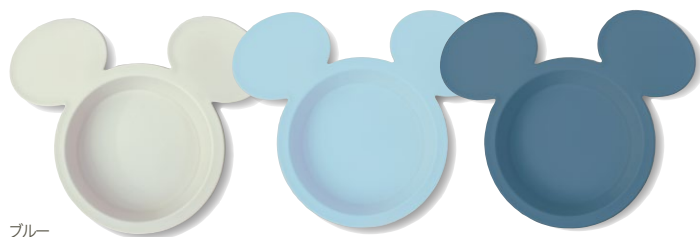

e'cru Series

エクリュシリーズ < お食事 >

薬液・煮沸消毒OK

電子レンジ・食洗機対応

子供らしさも残しつつ、少し落ち着いた印象を与えるカラーリングの商品です。

アイコン小皿3枚セット

- 入 数 / 40(10×4)
- サイズ / W205×D28×H175mm
- 重 さ / 56g(1枚あたり)
- 材 質 / ポリプロピレン
- パッケージサイズ / 250×50×220mm
- パッケージ重量 / 185g
- カートンサイズ / 543×540×422mm
- 原産国 / 日本
- J A N / ブルー 306156
ピンク 306163

● 下 代 / ¥

洗い換えに便利な3枚セット!!
忙しいママパパの味方です☆

ブルー

ピンク

アイコンカトラリー3本セット

- 入 数 / 160(10×16)
- サイズ / W30×D11×H123mm
- 重 さ (1本あたり) / スプーン 5.4g フォーク 4.8g
- 材 質 / ポリプロピレン
- パッケージサイズ / 113×11×172mm
- パッケージ重量 / 18g
- カートンサイズ / 360×280×270mm
- 原産国 / 日本
- J A N / ブルー(スプーン) 306170
ブルー(フォーク) 306187
ピンク(スプーン) 306194
ピンク(フォーク) 306200

● 下 代 / ¥

日常使いはもちろん
パーティでも使いたくなる!

ブルー/ピンク

ブルー/ピンク

アイコン小皿&スプーン・フォークセット

- 入 数 / 40(10×4)
- サイズ / ミッキー小皿 W205×D28×H175mm
ミニ小皿 W205×D34×H175mm
スプーン・フォーク 全長125mm
- 重 さ / ミッキーマウス 65g
ミニマウス 70g
- 材 質 / ポリプロピレン
- パッケージサイズ / 250×35×235mm
- パッケージ重量 / ミッキー 80g
ミニ 100g
- カートンサイズ / 543×330×455mm
- 原産国 / 日本
- J A N / ミッキーマウス(B×BE) 306255
ミニマウス(P×BE)NR 306279