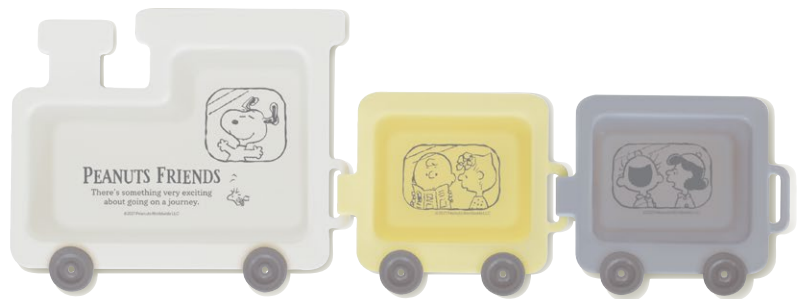

Character Baby Tableware おもちゃのような ベビー食器

お子様のお食事時間が楽しくなる！汽車のかたちをした、まるでおもちゃのようなランチプレート。小皿同士の連結や車輪がクルクル回ります。小皿は分離式なので温度調節や食べる量によって使う小皿も調整できます。電子レンジ、食洗機も対応で調理、後片付けの時短にも○

トレインランチプレート

電子レンジOK 食洗・乾燥機OK

- 入数 / 30(5×6)
- サイズ / W385×D140×H39mm
- 重さ / 137g
- 材質 / ポリプロピレン
- カートンサイズ / スヌーピー 635×460×470mm
おさるのジョージ 675×365×545mm
- パッケージサイズ / スヌーピー 435×40×265mm
おさるのジョージ 330×40×295mm
- パッケージ重量 / スヌーピー 180g
おさるのジョージ 170g
- 原産国 / 日本
- J A N / スヌーピー 305852
おさるのジョージ(rpk) 305883
- 上代 / ¥