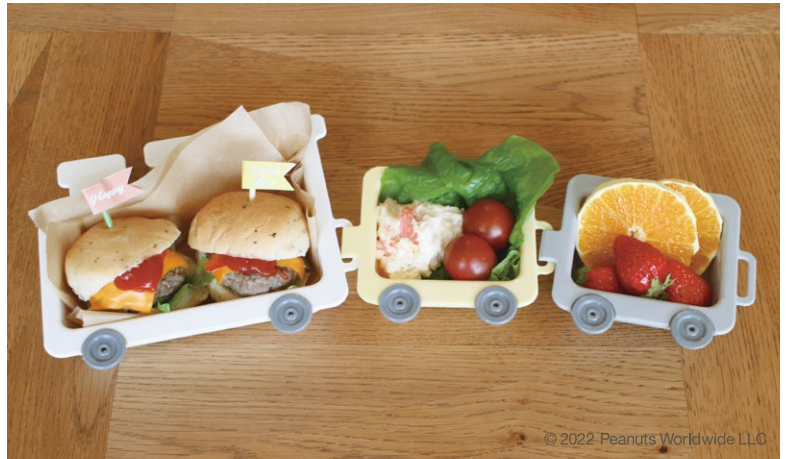

Character Baby Tableware おもちゃのような ベビー食器

お子様のお食事時間が楽しくなる！汽車のかたちをした、まるでおもちゃのようなランチプレート。小皿同士の連結や車輪がクルクル回ります。小皿は分離式なので温度調節や食べる量によって使う小皿も調整できます。電子レンジ、食洗機も対応で調理、後片付けの時短にも○

トレインランチプレート

電子レンジOK 食洗・乾燥機OK

- 入数 / 30(5×6)
- サイズ / W385×D140×H39mm
- 重さ / 137g
- 材質 / ポリプロピレン
- カートンサイズ / スヌーピー 635×460×470mm
おさるのジョージ 675×365×545mm
- パッケージサイズ / スヌーピー 435×40×265mm
おさるのジョージ 330×40×295mm
- パッケージ重量 / スヌーピー 180g
おさるのジョージ 170g
- 原産国 / 日本
- J A N / スヌーピー 305852
おさるのジョージ(rpk) 305883
- 上代 / ¥