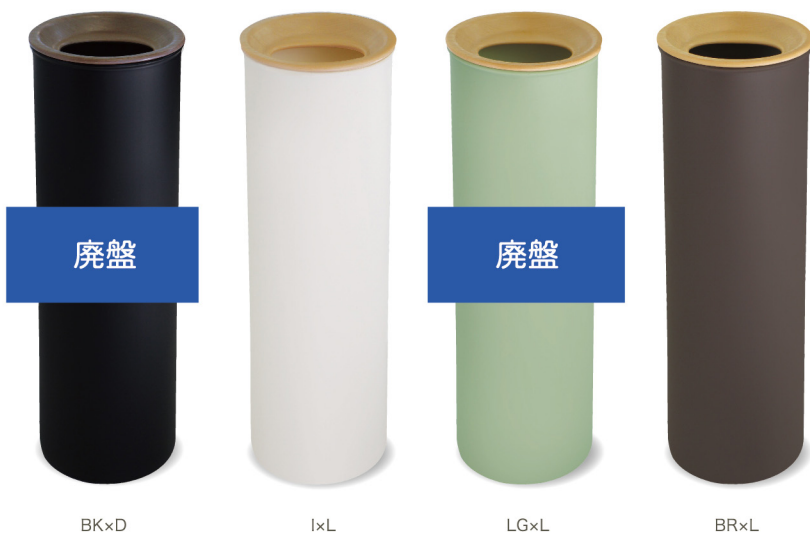

Slim Tissue Bottle

シュッと取り出す スリムなケース

“シュット”取り出す筒型のティッシュケース。
スリムな形状でデスク周りなどに限られた空間に置くのに○。プラスチック製で水濡れOKなので洗面所やキッチンに置いても、紙箱のように水が浸みたりする心配がありません。落ち着いたカラーリングと、さりげない木目模様のフタがお部屋にも馴染みやすい。

廃盤

廃盤

BKxD

lxL

LGxL

BRxL

スリムティッシュボトル

- 入数 / 50
- サイズ / φ76×H238mm
- 重さ / 120g
- 材質 / 本体 ポリプロピレン
フタ ポリエチレン
- カートンサイズ / 795×392×248mm
- パッケージサイズ / φ76×H238mm
- パッケージ重量 / 120g
- 原産国 / 日本
- J A N / ~~BKxD~~ 353525
lxL 353518
LGxL 353532
BRxL 353549