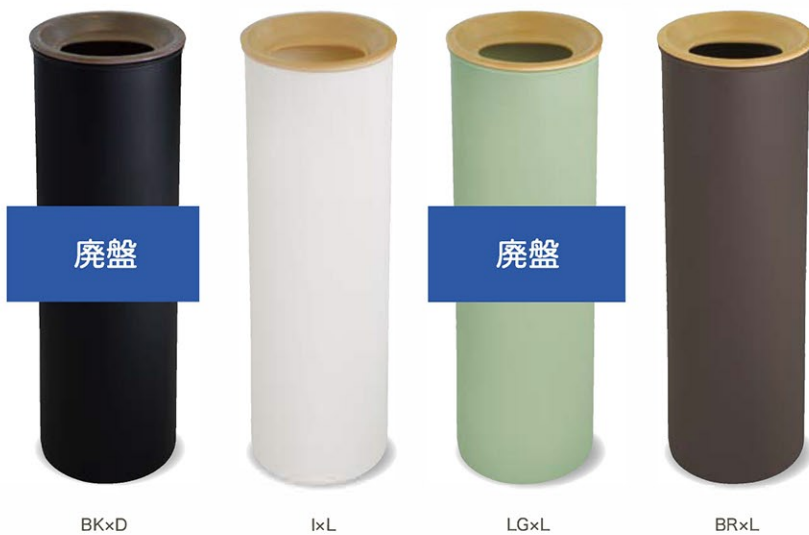

Slim Tissue Bottle

シュッと取り出す スリムなケース

“シュッと”取り出す筒型のティッシュケース。
スリムな形状でデスク周りなどに限られた空間に置くのに○。プラスチック製で水濡れOKなので洗面所やキッチンに置いても、紙箱のように水が浸みたりする心配がありません。落ち着いたカラーリングと、さりげない木目模様のフタがお部屋にも馴染みやすい。

BKxD

1xL

LGxL

BRxL

スリムティッシュボトル

- 入数 / 50
- サイズ / φ76×H238mm
- 重さ / 120g
- 材質 / 本体 ポリプロピレン
フタ ポリエチレン
- カートンサイズ / 795×392×248mm
- パッケージサイズ / φ76×H238mm
- パッケージ重量 / 120g
- 原産国 / 日本
- J A N / ~~BKxD~~ 353525
1xL 353518
~~LGxL~~ 353532
BRxL 353549