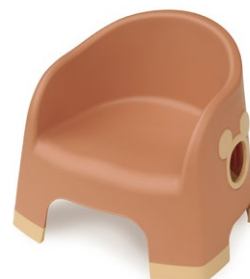

Character baby chair 音が鳴らない 静かな子供イス

手掛け穴のキャラクターアイコンがかわいい！笛が付いていない静かなベビーチェアです。お食事ローチェアのテーブルはお子様の成長に合わせて調節することができます。

LaLa♪チェア

積重ねOK 手掛け穴 すべり止め付き

- 入数 / 16
- サイズ / W375×D340×H320mm
- 重さ / 1000g
- 材質 / 本体：ポリプロピレン
持ち手・脚(滑り止め)：ポリエチレン
- 耐荷重 / 30kg
- カートンサイズ / 760×585×700mm
- 原産国 / 日本
- J A N / くまのプーさん(マスタード) 303339
ミッキーマウス(テラコッタ) 303469
- 下代 / ¥

くまのプーさん

ミッキーマウス

お食事ローチェア

積重ねOK 手掛け穴 すべり止め付き

- 入数 / 12
- サイズ / イス：W375×D340×H320mm
テーブル装着時：W375×D445(～475)×H320
- 重さ / 1410g
- 材質 / 本体・テーブル・ベルト：ポリプロピレン
持ち手・脚(滑り止め)：ポリエチレン
ネジ：金属(スチール)
- 耐荷重 / イス：30kg
テーブル：1kg
- カートンサイズ / 760×585×700mm
- 原産国 / 日本
- J A N / くまのプーさん(マスタード) 303636
ミッキーマウス(テラコッタ) 303766
- 下代 / ¥